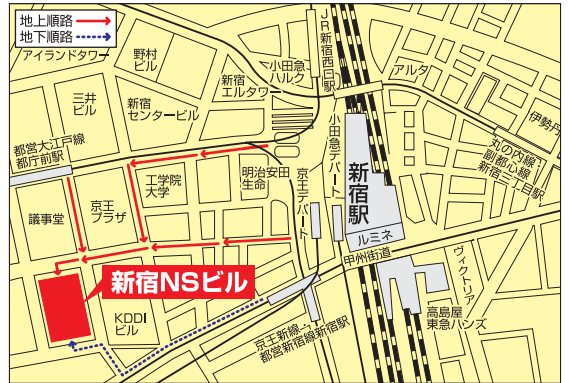

○首都圏最大級の進学相談会

第39回 中・高入試

受験なんでも相談会

主催 声の教育社

最新情報はHP!

■受験相談会の内容についてのお問い合わせは

03(5261)5061(代) 声の教育社 事務局まで

日時 6月16日(日) 10:30~16:30

◎各学校の入試担当約700人の先生が、受験勉強・学校案内など受験生および保護者の皆さんの質問・疑問に適切なアドバイスをいたします。

来場者に中学・高校情報誌

『最新 学校説明会』をさしあげます。

1都3県の 有名校が参加!!

会場 新宿NSビル地下1階

交通 ●JR・京王線・小田急線各新宿駅「南口・西口」より徒歩10分
●都営地下鉄新宿線・京王新線新宿駅「新都心口」より徒歩5分
●都営地下鉄大江戸線・都庁前駅A1出口より徒歩5分
●東京メトロ丸ノ内線・副都心線新宿三丁目駅より徒歩15分