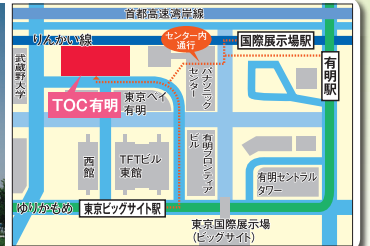

【開催にあたり、次のようなコロナ感染防止対策を予定しております】

- 保護者（生徒）の来場は、「分散来場型時間帯別完全予約制」とします。
- 当日入場口にアルコール消毒液を設置いたします。
- 主催者サイドで体温が37.5度以上の人は参加しません。
- 保護者（生徒）で体温が37.5度以上の方は来場をご遠慮ください。
- 先生、スタッフはマスク等を着用します。マスクを着用して来場ください。

4/29
土・祝

in 有明

会場 **4階 EASTホール
TOC有明 コンベンションホール4階**

●住所／東京都江東区有明3-5-7

◆りんがい線「国際展示場」駅、ゆりかもめ「東京ビッグサイト」「有明」駅より
徒歩約4分

5/7
日

in 武蔵小杉

会場 **川崎市コンベンションホール
パークシティ武蔵小杉 ザ ガーデンタワー西2階**

●住所／神奈川県川崎市中原区小杉町2-276-1

◆JR・東急「武蔵小杉」駅より徒歩約4分

5/13
土

in 池袋

会場 **池袋・サンシャインシティ
展示ホールD**

●住所／東京都豊島区東池袋3-1-4 文化会館ビル2F

◆東京メトロ有楽町線「東池袋」駅より徒歩約3分
JR・東京メトロ・西武線・東武線「池袋」駅より徒歩約8分

6/4
日

in 多摩センター

会場 **フォレストホール ホールA
LINK FOREST 1階**

●住所／東京都多摩市鶴牧3-5-3

◆京王・小田急・モノレールの各「多摩センター」駅より徒歩約10分

ご来場の予約は、公式ホームページから

※予約なしでのご来場の場合は、入場できません。必ず予約してお越しください。

子どもまなびフェスタ2023

検索

ホームページは
こちらから